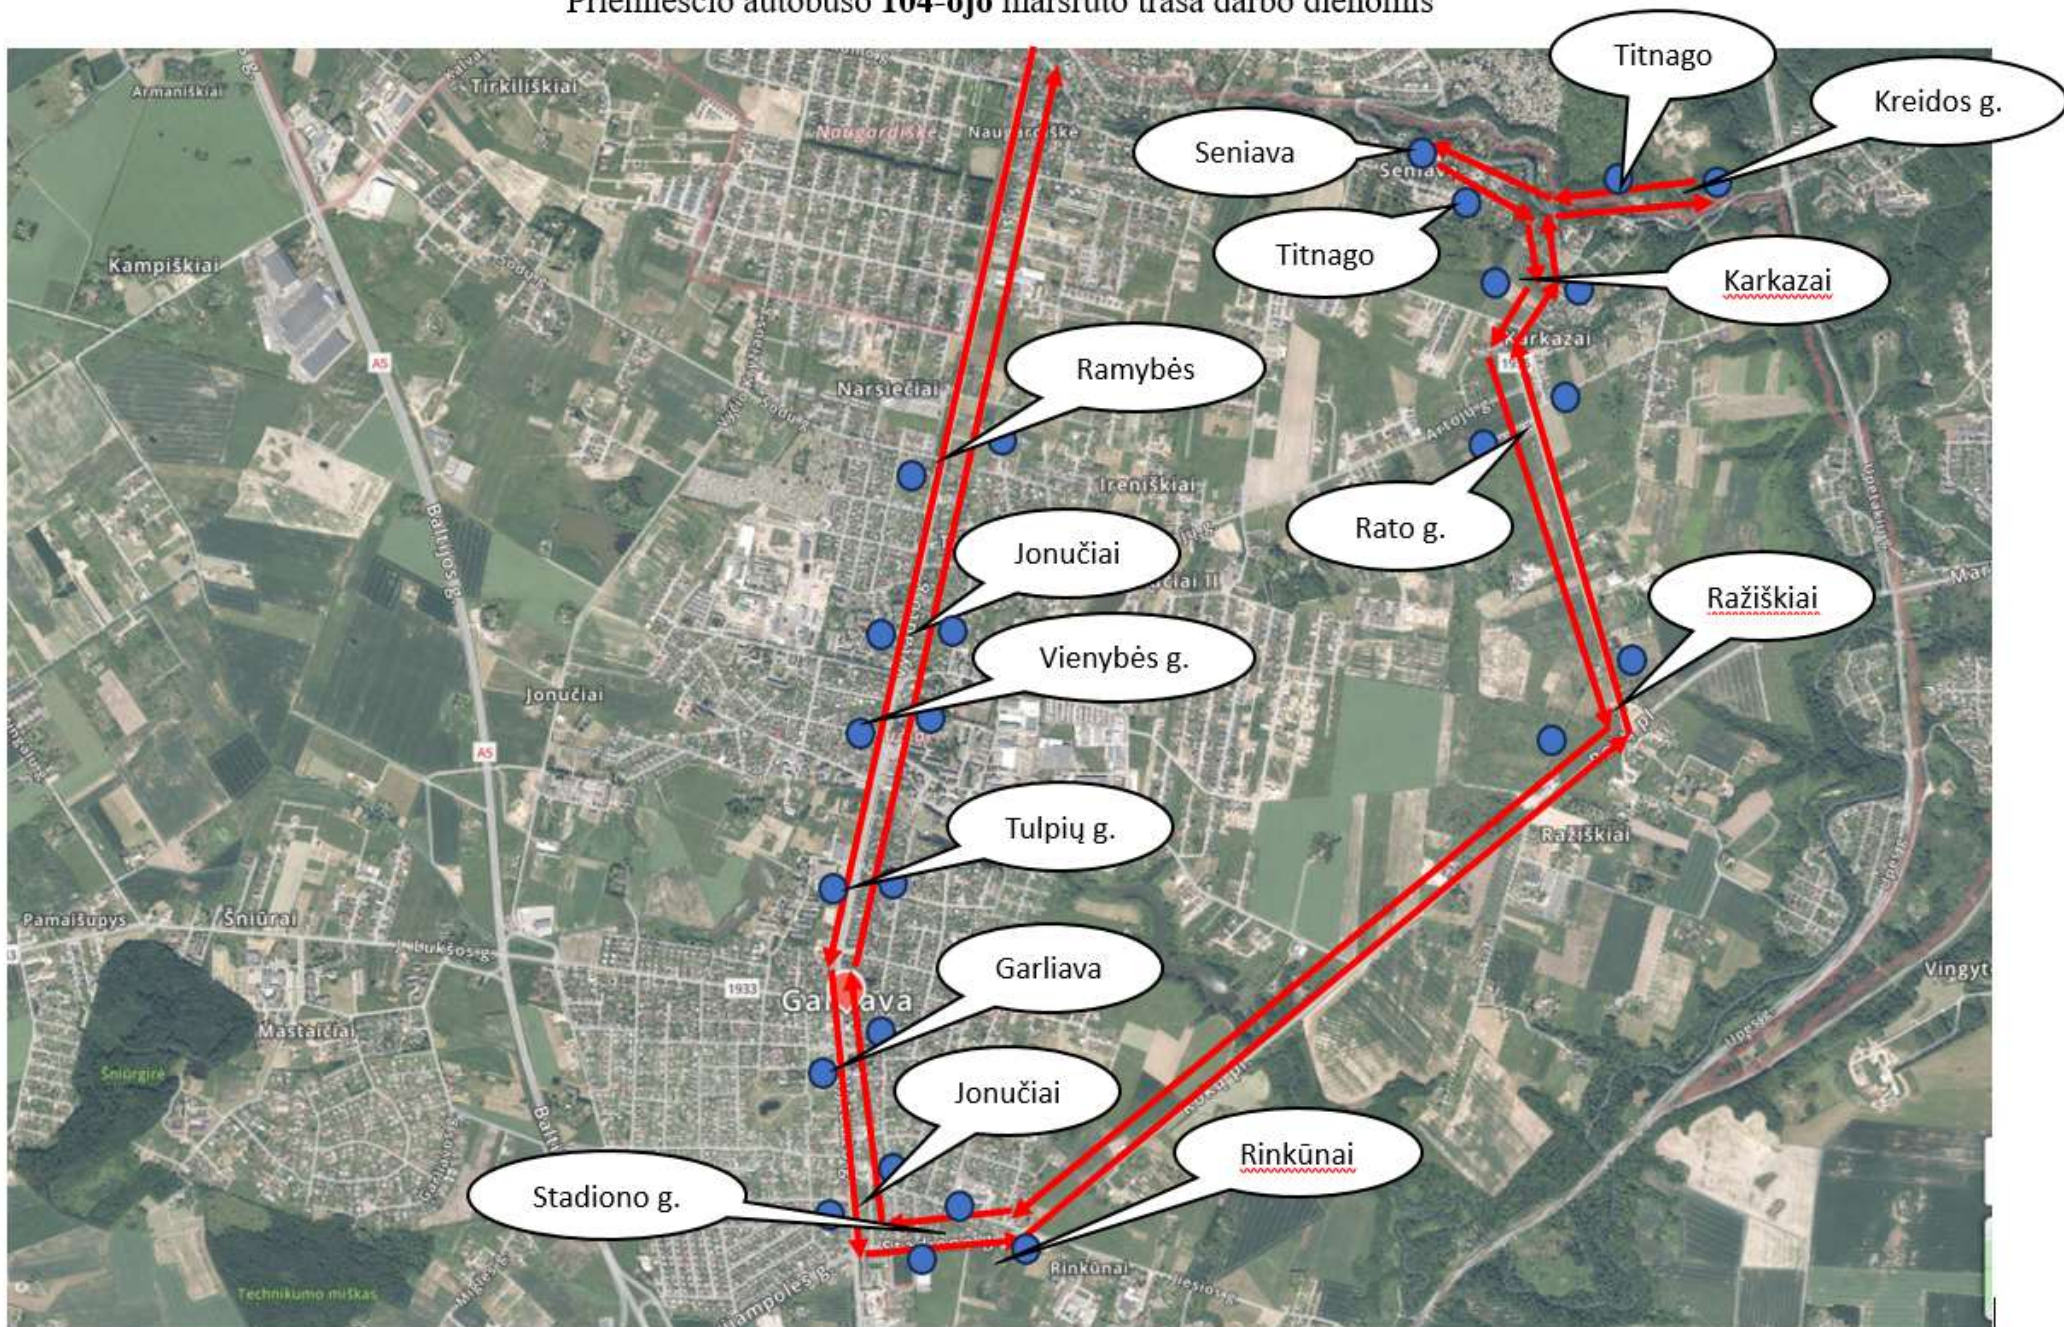

Vietinio (priemiestinio) reguliaraus susisiekimo autobuso  
**104-ojo** maršruto Kauno autobusų stotis–Garliava–Rinkūnai–Ražiškiai–Karkazai–Seniava–Karkazai–Ražiškiai–Rinkūnai–Garliava–Kauno autobusų stotis  
 eismo tvarkaraštis, **įsigalioja nuo 2024-04-02**

# Priemiesčio autobuso 104-ojo maršruto trasa darbo dienomis

Vietinio (priemiestinio) reguliaraus susisiekimo autobuso  
**106-ojo** maršruto Kauno autobusų stotis–Juragiai–Jurginiškiai eismo tvarkaraštis, įsigalioja nuo 2024-04-02,

Tęsinys sekančiame lape.

Vietinio (priemiestinio) reguliaraus susisiekimo autobuso  
**106-ojo** maršruto Jurginiškiai–Juragiai–Kauno autobusų stotis eismo tvarkaraštis

galioja nuo rugsėjo 1 d. birželio 21 d.

# 108 maršruto autobuso sustojimo schema stotelėje „Seniava“